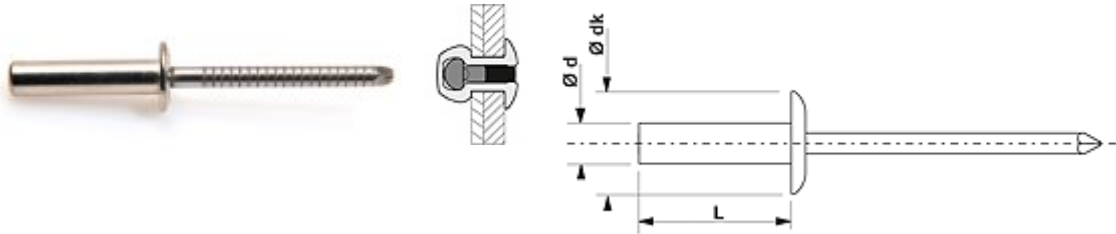

Products/Blind-Rivets/Sealed-Rivet/Alu-Stainless-Steel/

GOSTOP MINOX TRS

DOMED HEAD

STANDARD COMPLIANT NF EN ISO 15973

ALUMINIUM STAINLESS STEEL A2

Ø	L	DK						CARDBOARD BOX		PLASTIC BOX		BLISTER
mm	mm	mm	mm	mm	N	N	qté	ref	qté	ref	qté	ref
3,2	6	6,5	0,5 - 2,0	3,3	1250	1070	500	125 132 061	-	-	-	-
3,2	8	6,5	2,0 - 3,5	3,3	1250	1070	500	125 132 081	-	-	-	-
3,2	10	6,5	3,5 - 5,0	3,3	1250	1070	500	125 132 101	-	-	-	-
3,2	12	6,5	6,5 - 8,0	3,3	1250	1070	500	125 132 121	-	-	-	-
4,0	8	8,0	1,0 - 3,5	4,1	2140	1560	500	125 140 081	-	-	-	-
4,0	10	8,0	3,5 - 4,5	4,1	2140	1560	500	125 140 101	-	-	-	-
4,0	12	8,0	6,5 - 8,0	4,1	2140	1560	500	125 140 121	-	-	-	-
4,8	10	9,5	3,0 - 4,5	4,9	3070	2300	250	125 148 101	-	-	-	-
4,8	12	9,5	6,0 - 7,5	4,9	3070	2300	250	125 148 121	-	-	-	-
4,8	14	9,5	7,5 - 9,0	4,9	3070	2300	250	125 148 141	-	-	-	-
4,8	16	9,5	9,0 - 11,0	4,9	3070	2300	250	125 148 161	-	-	-	-
4,8	21	9,5	13,0 - 16,0	4,9	3070	2300	250	125 148 211	-	-	-	-