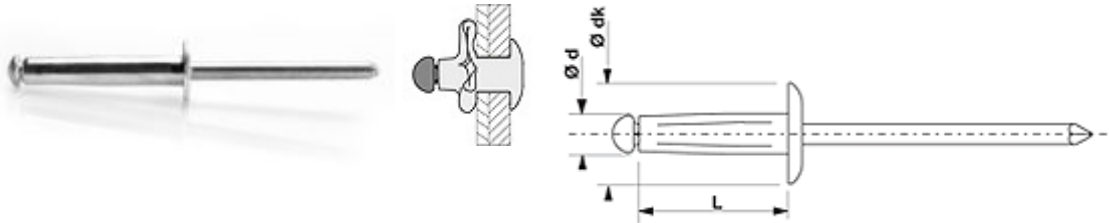

Products/Blind-Rivets/Triform-Rivet/Alu-Alu/

GOLIGHT TRS

DOMED HEAD

ALUMINIUM ALUMINIUM

Ø	L	DK						CARDBOARD BOX		PLASTIC BOX		BLISTER
mm	mm	mm	mm	mm	N	N	qté	ref	qté	ref	qté	ref
4,0	16	8,0	1,0 - 4,5	4,4	850	700	250	150 140 161	-	-	-	-
4,0	20	8,0	2,0 - 7,5	4,4	850	700	250	150 140 201	-	-	-	-
4,0	25	8,0	4,0 - 12,0	4,4	850	700	250	150 140 251	-	-	-	-
4,8	16	9,5	1,0 - 4,5	5,2	1500	1300	250	150 148 161	-	-	-	-
4,8	20	9,5	4,0 - 7,5	5,2	1500	1300	250	150 148 201	-	-	-	-
4,8	25	9,5	7,0 - 12,0	5,2	1500	1300	250	150 148 251	-	-	-	-