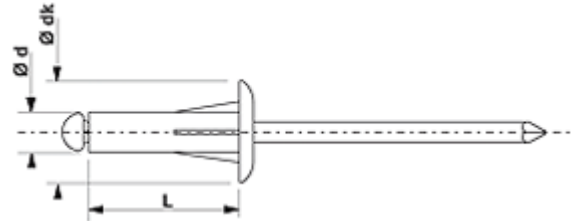

# GOMASSE ALU TRS

 TÊTE RONDE STANDARD  
 ALUMINIUM ACIER ZINGUÉ

Ø	L	DK						BOÎTE CARTON		BOÎTE PLASTIQUE		BLISTER
mm	mm	mm	mm	mm	N	N	qté	ref	qté	ref	qté	ref
4,0	8	8,0	0,5 - 4,0	4,2	1800	1200	500	155 140 081	-	-	-	-

## Application

Électricité  
 Applications électriques (Néon)  
 Mise à la masse de tôles revêtues peintes sans ponçage