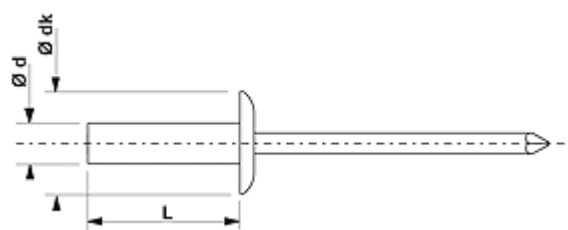

produits/rivets-aveugles/rivet-etanche/alu-inox/

GOSTOP MINOX TRS

TÊTE RONDE STANDARD
ALUMINIUM INOX A2

CONFORME A LA NORME NF EN ISO 15973

Ø	L	DK						BOÎTE CARTON		BOÎTE PLASTIQUE		BLISTER
mm	mm	mm	mm	mm	N	N	qté	ref	qté	ref	qté	ref
3,2	6	6,5	0,5 - 2,0	3,3	1250	1070	500	125 132 061	-	-	-	-
3,2	8	6,5	2,0 - 3,5	3,3	1250	1070	500	125 132 081	-	-	-	-
3,2	10	6,5	3,5 - 5,0	3,3	1250	1070	500	125 132 101	-	-	-	-
3,2	12	6,5	6,5 - 8,0	3,3	1250	1070	500	125 132 121	-	-	-	-
4,0	8	8,0	1,0 - 3,5	4,1	2140	1560	500	125 140 081	-	-	-	-
4,0	10	8,0	3,5 - 4,5	4,1	2140	1560	500	125 140 101	-	-	-	-
4,0	12	8,0	6,5 - 8,0	4,1	2140	1560	500	125 140 121	-	-	-	-
4,8	10	9,5	3,0 - 4,5	4,9	3070	2300	250	125 148 101	-	-	-	-
4,8	12	9,5	6,0 - 7,5	4,9	3070	2300	250	125 148 121	-	-	-	-
4,8	14	9,5	7,5 - 9,0	4,9	3070	2300	250	125 148 141	-	-	-	-
4,8	16	9,5	9,0 - 11,0	4,9	3070	2300	250	125 148 161	-	-	-	-
4,8	21	9,5	13,0 - 16,0	4,9	3070	2300	250	125 148 211	-	-	-	-

Application

Equipement loisirs
Wishbone
Structure jeux enfants

Sur demande

Pour toute demande spéciale, n'hésitez pas à nous contacter