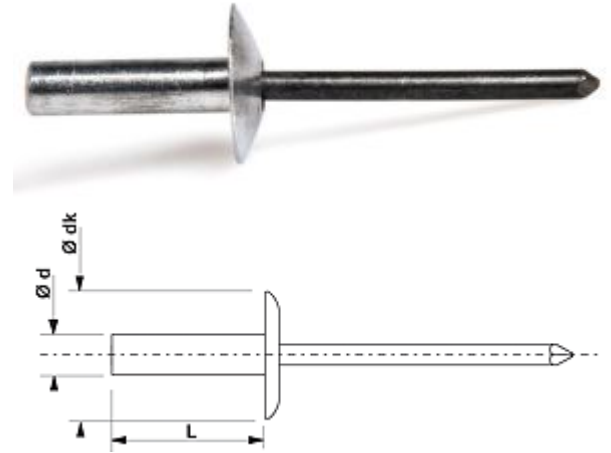

produits/rivets-aveugles/rivet-etanche/alu-acier/

GOSTOP AL/AC TL

TÊTE LARGE
ALUMINIUM ACIER

CONFORME À LA NORME NF EN ISO 15973

Ø	L	DK						BOÎTE CARTON		BOÎTE PLASTIQUE		BLISTER
mm	mm	mm	mm	mm	N	N	qté	ref	qté	ref	qté	ref
4,8	13	14,0	6,0 - 8,0	4,9	3100	2200	250	120 248 131	-	-	-	-
4,8	18	14,0	11,0 - 13,0	4,9	3100	2200	250	120 248 181	-	-	-	-