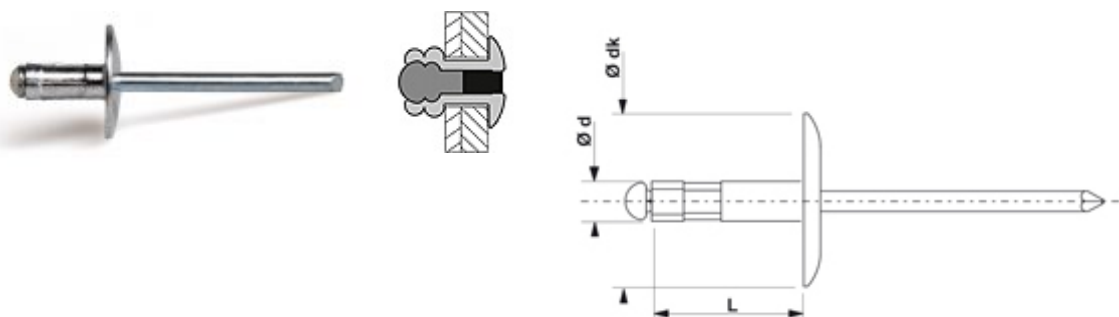

Produits/Rivets-Aveugles/Rivet-Multi-Serrage/Alu-Acier/

GOMULTI TEL

TÊTE EXTRA LARGE

ALUMINIUM ACIER ZINGUÉ

Ø	L	DK						BOÎTE CARTON		BOÎTE PLASTIQUE		BLISTER
mm	mm	mm	mm	mm	N	N	qté	ref	qté	ref	qté	ref
4,8	10	16,0	1,0 - 5,0	5,0	2350	1500	250	140 348 101	-	-	-	-
4,8	17	16,0	7,0 - 12,0	5,0	2350	1500	200	140 348 171	-	-	-	-
4,8	24	16,0	14,0 - 19,0	5,0	2350	1500	150	140 348 241	-	-	-	-