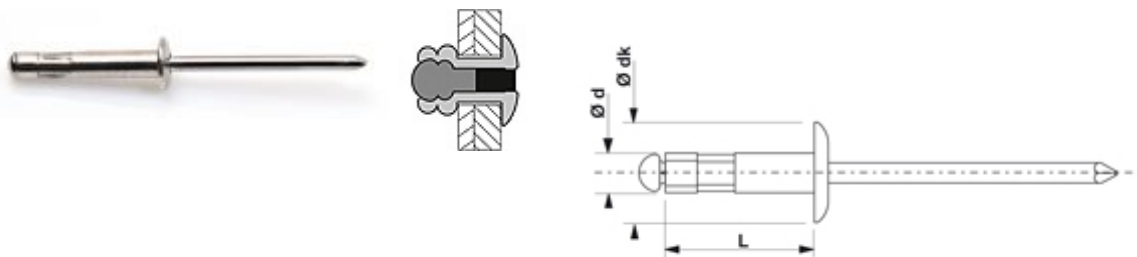

Produits/Rivets-Aveugles/Rivet-Multi-Serrage/Alu-Acier/

GOMULTI TRS

TÊTE RONDE STANDARD

ALUMINIUM ACIER ZINGUÉ

Ø	L	DK						BOÎTE CARTON		BOÎTE PLASTIQUE		BLISTER
mm	mm	mm	mm	mm	N	N	qté	ref	qté	ref	qté	ref
3,2	8	6,5	1,0 - 5,0	3,4	900	700	500	140 132 081	-	-	100	140 132 084 B
3,2	10	6,5	2,0 - 7,0	3,4	900	700	500	140 132 101	-	-	100	140 132 104 B
4,0	9	8,0	1,0 - 5,0	4,2	1500	1100	500	140 140 091	300	140 140 091P	50/100	140 140 094 A/B
4,0	12	8,0	3,0 - 8,0	4,2	1500	1100	500	140 140 121	300	140 140 121P	50/100	140 140 124 A/B
4,0	17	8,0	8,0 - 13,0	4,2	1500	1100	500	140 140 171	-	-	-	-
4,8	10	9,5	1,0 - 5,0	5,0	2350	1500	250	140 148 101	200	140 148 101P	50/100	140 148 104 A/B
4,8	15	9,5	5,0 - 10,0	5,0	2350	1500	250	140 148 151	200	140 148 151P	50/100	140 148 154 A/B
4,8	17	9,5	7,0 - 12,0	5,0	2350	1500	250	140 148 171	-	-	-	-
4,8	19	9,5	10,0 - 15,0	5,0	2350	1500	250	140 148 191	-	-	-	-
4,8	24	9,5	14,0 - 19,0	5,0	2350	1500	250	140 148 241	-	-	50	140 148 244 A