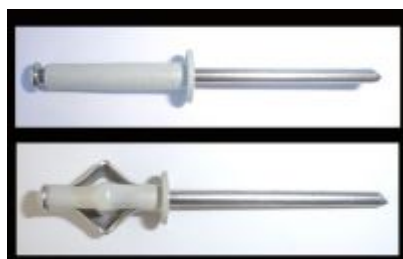

Produits/Rivets-Aveugles/Rivet-Etoile/Alu-Couleur/

GOLIGHT TRS RAL

TÊTE RONDE STANDARD

ALUMINIUM ALUMINIUM

Ø	L	DK						BOÎTE CARTON		BOÎTE PLASTIQUE		BLISTER
mm	mm	mm	mm	mm	N	N	qté	ref	qté	ref	qté	ref
4,0	16	8,0	1,0 - 4,5	4,4	850	800	250	150 140 161 RA9002	-	-	-	-
4,0	16	8,0	1,0 - 4,5	4,4	850	800	250	150 140 161 RA9003	-	-	-	-
4,0	16	8,0	1,0 - 4,5	4,4	850	800	250	150 140 161 NOIR	-	-	-	-
4,0	20	8,0	2,0 - 7,5	4,4	850	800	250	150 140 201 RA9002	-	-	-	-
4,0	20	8,0	2,0 - 7,5	4,4	850	800	250	150 140 201 RA9003	-	-	-	-
4,0	20	8,0	2,0 - 7,5	4,4	850	800	250	150 140 201 NOIR	-	-	-	-
4,0	25	8,0	4,0 - 12,0	4,4	850	800	250	150 140 251 RA9002	-	-	-	-
4,0	25	8,0	4,0 - 12,0	4,4	850	800	250	150 140 251 RA9003	-	-	-	-
4,0	25	8,0	4,0 - 12,0	4,4	850	800	250	150 140 251 NOIR	-	-	-	-