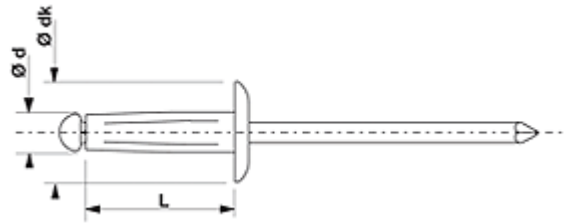

produits/rivets-aveugles/rivet-etoile/alu-alu/

GOLIGHT TRS

 TÊTE RONDE STANDARD
 ALUMINIUM ALUMINIUM

Ø	L	DK						BOÎTE CARTON		BOÎTE PLASTIQUE		BLISTER
mm	mm	mm	mm	mm	N	N	qté	ref	qté	ref	qté	ref
4,0	16	8,0	1,0 - 4,5	4,4	850	700	250	150 140 161	-	-	-	-
4,0	20	8,0	2,0 - 7,5	4,4	850	700	250	150 140 201	-	-	-	-
4,0	25	8,0	4,0 - 12,0	4,4	850	700	250	150 140 251	-	-	-	-
4,8	16	9,5	1,0 - 4,5	5,2	1500	1300	250	150 148 161	-	-	-	-
4,8	20	9,5	4,0 - 7,5	5,2	1500	1300	250	150 148 201	-	-	-	-
4,8	25	9,5	7,0 - 12,0	5,2	1500	1300	250	150 148 251	-	-	-	-