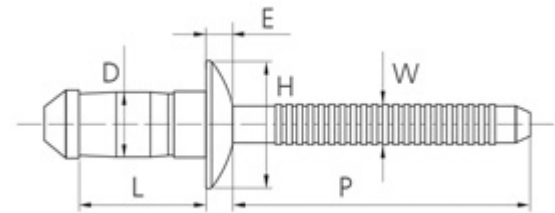

produits/rivets-aveugles/rivet-haute-resistance/acier-acier/

GOMUST HR AC TRS

TÊTE RONDE STANDARD
ACIER ACIER

LANCEMENT DEBUT 2025

∅	L	DK						BOÎTE CARTON		BOÎTE PLASTIQUE		BLISTER
mm	mm	mm	mm	mm	N	N	qté	ref	qté	ref	qté	ref
6,4	10	13,4	2,0 - 4,5	6,6-6,8	7920	9450	250	167 164 101	-	-	-	-
6,4	12	13,4	3,5 - 6,5	6,6-6,8	7920	10800	250	167 164 121	-	-	-	-
6,4	14	13,4	5,5 - 8,5	6,6-6,8	7920	10800	250	167 164 141	-	-	-	-
6,4	16	13,4	7,5 - 10,5	6,6-6,8	7920	12500	250	167 164 161				