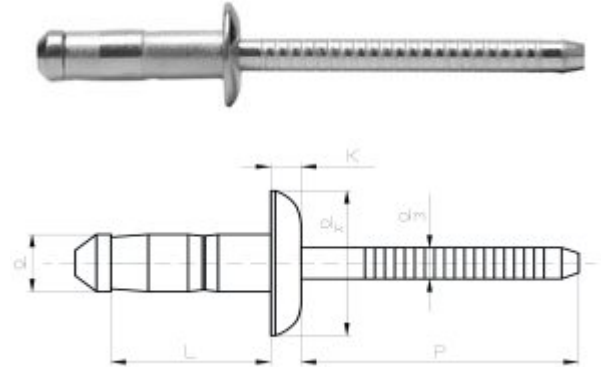

produits/rivets-aveugles/rivet-haute-resistance/acier-acier/

GOMUST AC TRS

TÊTE RONDE STANDARD
ACIER ACIER

Ø	L	DK						BOÎTE CARTON		BOÎTE PLASTIQUE		BLISTER
mm	mm	mm	mm	mm	N	N	qté	ref	qté	ref	qté	ref
3,2	7	6,0	1,0 - 3,0	3,4	1300	1200	500	166 132 071	-	-	-	-
3,2	9	6,0	3,0 - 5,0	3,4	1300	1700	500	166 132 091	-	-	-	-
3,2	11	6,0	5,0 - 7,0	3,4	1300	1700	500	166 132 111	-	-	-	-
4,0	8	8,0	1,0 - 3,0	4,2	2800	3500	500	166 140 081	-	-	-	-
4,0	10	8,0	3,0 - 5,0	4,2	2800	3500	500	166 140 101	-	-	-	-
4,0	12	8,0	5,0 - 7,0	4,2	2800	3500	500	166 140 121	-	-	-	-
4,8	9,5	9,5	1,5 - 3,5	5,0	3800	3600	500	166 148 0951	-	-	-	-
4,8	12	9,5	3,5 - 6,0	5,0	3800	4200	500	166 148 121	-	-	-	-
4,8	14	9,5	6,0 - 8,5	5,0	3800	4200	500	166 148 141	-	-	-	-
4,8	16	9,5	7,5 - 10,5	5,0	3800	4200	500	166 148 161	-	-	-	-