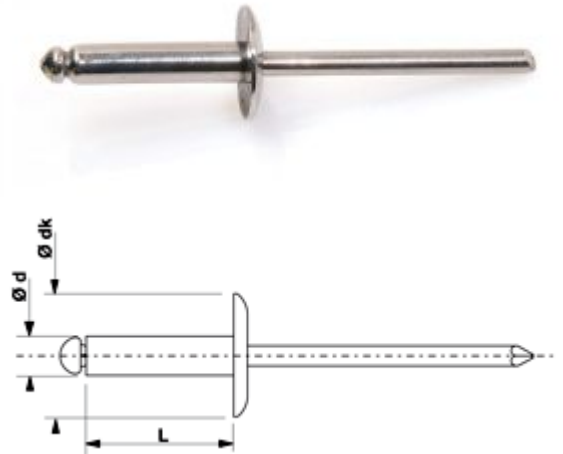

produits/rivets-aveugles/rivet-standard/inox-a2-inox-a2/

INOX A2 TL

TÊTE LARGE
INOX A2 INOX A2

CONFORME À LA NORME NF EN ISO 15983

Ø	L	DK						BOÎTE CARTON		BOÎTE PLASTIQUE		BLISTER
mm	mm	mm	mm	mm	N	N	qté	ref	qté	ref	qté	ref
4,8	10	14,0	3,0 - 5,0	5,0	5000	4000	250	105 248 101	-	-	-	-
4,8	16	14,0	9,0 - 11,0	5,0	5000	4000	250	105 248 161	-	-	-	-