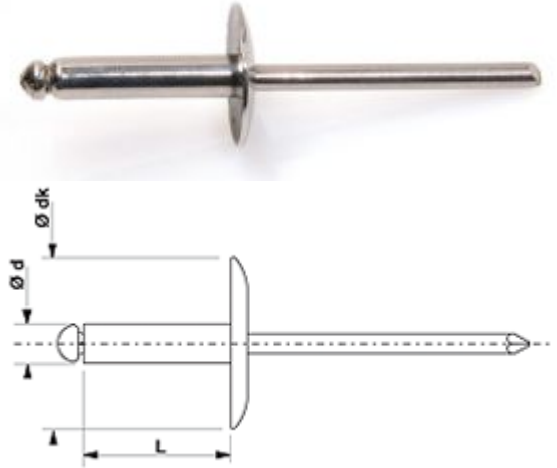

produits/rivets-aveugles/rivet-standard/inox-a2-inox-a2/

INOX A2 TEL

TÊTE EXTRA LARGE
INOX A2 INOX A2

CONFORME À LA NORME NF EN ISO 15983

Ø	L	DK						BOÎTE CARTON		BOÎTE PLASTIQUE		BLISTER
mm	mm	mm	mm	mm	N	N	qté	ref	qté	ref	qté	ref
3,2	6	10,0	1,0 - 3,0	3,4	2500	1900	500	105 332 061	-	-	-	-
3,2	8	10,0	3,0 - 5,0	3,4	2500	1900	500	105 332 081	-	-	-	-
3,2	10	10,0	5,0 - 7,0	3,4	2500	1900	500	105 332 101	-	-	-	-
4,8	10	16,0	2,5 - 5,0	5,0	5000	4000	250	105 348 101	-	-	-	-
4,8	12	16,0	5,0 - 7,0	5,0	5000	4000	250	105 348 121	-	-	-	-
4,8	14	16,0	7,0 - 9,0	5,0	5000	4000	250	105 348 141	-	-	-	-
4,8	16	16,0	9,0 - 11,0	5,0	5000	4000	250	105 348 161	-	-	-	-
4,8	20	16,0	11,0 - 15,0	5,0	5000	4000	250	105 348 201	-	-	-	-
4,8	23	16,0	15,0 - 18,0	5,0	5000	4000	250	105 348 231	-	-	-	-

Application

Chauffage
Air conditionné
Ventilation
Équipement industriel
Machines
Four industriel
Boulangerie
Appareil médical

Sur demande

Ø 4 - 6,4 - TL - Rivets couleurs