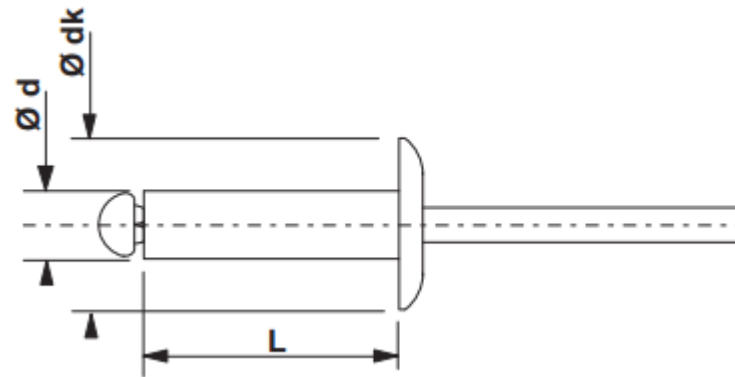

produits/rivets-aveugles/rivet-standard/cupronickel-inox-ou-acier/

CUNI

TÊTE RONDE STANDARD
CUPRO-NICKEL ZINGUÉ INOX OU ACIER
ZINGUÉ

Ø 3,2 - 4 - 4,8

Ø	L	DK						BOÎTE CARTON		BOÎTE PLASTIQUE		BLISTER
mm	mm	mm	mm	mm	N	N	qté	ref	qté	ref	qté	ref