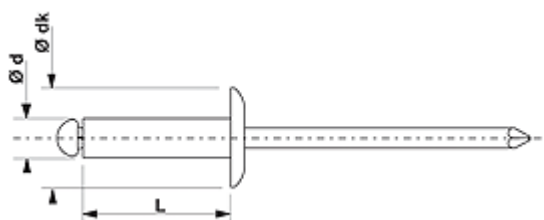

produits/rivets-aveugles/rivet-standard/alu-inox/

MINOX TRS

TÊTE RONDE STANDARD
ALUMINIUM INOX

CONFORME À LA NORME NF EN ISO 15977

Ø	L	DK						BOÎTE CARTON		BOÎTE PLASTIQUE		BLISTER
mm	mm	mm	mm	mm	N	N	qté	ref	qté	ref	qté	ref
3,2	6	6,5	1,0 - 3,0	3,4	1200	800	500	111 132 061	-	-	-	-
3,2	8	6,5	3,0 - 5,0	3,4	1200	800	500	111 132 081	-	-	-	-
3,2	10	6,5	5,0 - 7,0	3,4	1200	800	500	111 132 101	-	-	-	-
3,2	12	6,5	7,0 - 9,0	3,4	1200	800	500	111 132 121	-	-	-	-
4,0	6	8,0	0,5 - 2,0	4,2	1800	1200	500	111 140 061	-	-	-	-
4,0	8	8,0	2,0 - 4,0	4,2	1800	1200	500	111 140 081	-	-	-	-
4,0	10	8,0	4,0 - 6,0	4,2	1800	1200	500	111 140 101	-	-	-	-
4,0	12	8,0	6,0 - 8,0	4,2	1800	1200	500	111 140 121	-	-	-	-
4,0	14	8,0	8,0 - 10,0	4,2	1800	1200	500	111 140 141	-	-	-	-
4,0	16	8,0	10,0 - 12,0	4,2	1800	1200	500	111 140 161	-	-	-	-
4,0	18	8,0	12,0 - 14,0	4,2	1800	1200	500	111 140 181	-	-	-	-
4,0	20	8,0	14,0 - 16,0	4,2	1800	1200	500	111 140 201	-	-	-	-
4,8	8	9,5	1,0 - 3,0	5,0	2800	1900	500	111 148 081	-	-	-	-
4,8	10	9,5	3,0 - 5,0	5,0	2800	1900	500	111 148 101	-	-	-	-
4,8	12	9,5	5,0 - 7,0	5,0	2800	1900	500	111 148 121	-	-	-	-
4,8	14	9,5	7,0 - 9,0	5,0	2800	1900	500	111 148 141	-	-	-	-
4,8	16	9,5	9,0 - 11,0	5,0	2800	1900	500	111 148 161	-	-	-	-
4,8	18	9,5	11,0 - 13,0	5,0	2800	1900	500	111 148 181	-	-	-	-
4,8	20	9,5	13,0 - 15,0	5,0	2800	1900	500	111 148 201	-	-	-	-
4,8	25	9,5	15,0 - 20,0	5,0	2800	1900	250	111 148 251	-	-	-	-
4,8	30	9,5	20,0 - 25,0	5,0	2800	1900	250	111 148 301	-	-	-	-

Application

Sur demande

Ø 3 - 5 - 6 - 6,4 TL - TEL - TF . Couleurs et
anodisation