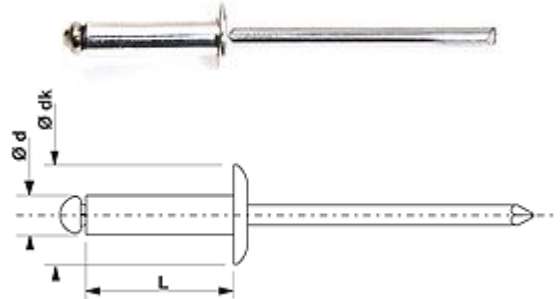

produits/rivets-aveugles/rivet-standard/alu-fabrication-tube-acier/

AGT TRS

TÊTE RONDE STANDARD
TUBE ALUMINIUM ACIER ZINGUÉ

CONFORME À LA NORME NF EN ISO 15977

Ø	L	DK						BOÎTE CARTON		BOÎTE PLASTIQUE		BLISTER
mm	mm	mm	mm	mm	N	N	qté	ref	qté	ref	qté	ref
4,8	40	9,5	30,0 - 35,0	5,0	2200	1500	200	101 148 401	-	-	-	-
4,8	45	9,5	35,0 - 40,0	5,0	2200	1500	200	101 148 451	-	-	-	-
4,8	50	9,5	40,0 - 45,0	5,0	2200	1500	200	101 148 501	-	-	-	-
4,8	55	9,5	45,0 - 50,0	5,0	2200	1500	200	101 148 551	-	-	-	-
4,8	60	9,5	50,0 - 55,0	5,0	2200	1500	200	101 148 601	-	-	-	-
4,8	65	9,5	55,0 - 60,0	5,0	2200	1500	200	101 148 651	-	-	-	-
4,8	70	9,5	60,0 - 65,0	5,0	2200	1500	150	101 148 701	-	-	-	-
4,8	75	9,5	65,0 - 70,0	5,0	2200	1500	150	101 148 751	-	-	-	-
4,8	80	9,5	70,0 - 75,0	5,0	2200	1500	150	101 148 801	-	-	-	-
4,8	85	9,5	75,0 - 80,0	5,0	2200	1500	150	101 148 851	-	-	-	-
4,8	90	9,5	80,0 - 85,0	5,0	2200	1500	100	101 148 901	-	-	-	-
4,8	100	9,5	85,0 - 95,0	5,0	2200	1500	100	101 148 1001	-	-	-	-

Application

Batiment
Toiture

Sur demande

Ø 3 - 3,2 - 4 - 5 - Petites longueurs