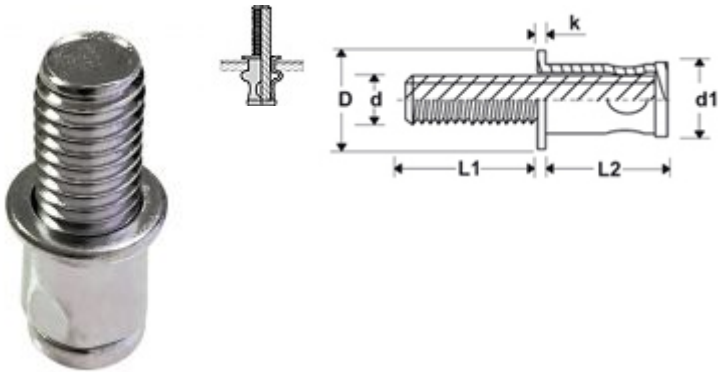

Produits/ecrous-Goujons/goujons-A-Sertir/

ACIER

ACIER

TYPE D	L	L2		D	D1	K		BOÎTE CARTON		BOÎTE PLASTIQUE		BLISTER
								qté		ref		qté
M4-2010	10	8	0,2 - 1,8	8.00	5	0	250	173 420 101	-	-	-	-
M4-2015	15	8	0,2 - 1,8	8.00	5	0	250	173 420 151	-	-	-	-
M5-2010	10	9	0,2 - 1,8	9.00	6	0	250	173 520 101	-	-	-	-
M5-2015	15	9	0,2 - 1,8	9.00	6	0	250	173 520 151	-	-	-	-
M5-3515	15	10	2,0 - 3,3	9.00	6	0	250	173 535 151	-	-	-	-
M6-2510	10	10	0,3 - 2,2	10.00	7	1	200	173 625 101	-	-	-	-
M6-2515	15	10	0,3 - 2,2	10.00	7	1	200	173 625 151	-	-	-	-
M8-3020	20	12	0,3 - 2,8	12.00	9	1	200	173 830 201	-	-	-	-
M8-5015	15	15	3,0 - 4,8	12.00	9	1	200	173 850 151	-	-	-	-
M8-5020	20	15	3,0 - 4,8	12.00	9	1	100	173 850 201	-	-	-	-