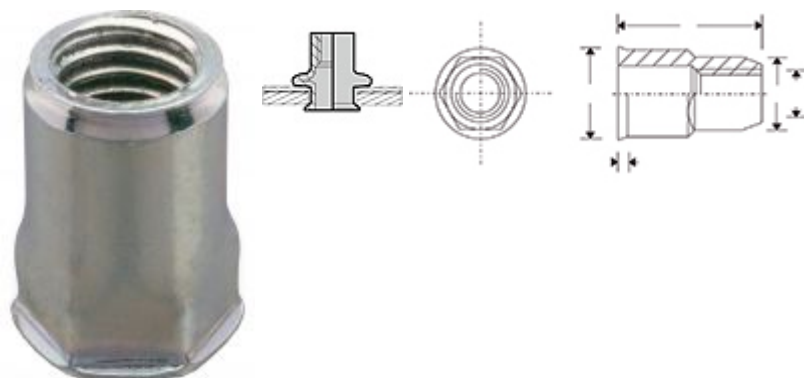

Produits/Ecrous-Goujons/Ecrou-A-Sertir-A-Tete-Reduite-Auto-Affleurante/Inox/

INRSH

TÊTE RÉDUITE AUTO-AFFLEURANTE

FÛT SEMI-HEXAGONAL

INOX

TYPE D	L			D	A	E		BOÎTE CARTON		BOÎTE PLASTIQUE		BLISTER
	mm	mm	mm	mm	mm	mm	qté	ref	qté	ref	qté	ref
INRSH M5	14,0	0,5 - 3,0	H 7,1	6.90	8.00	0.50	500	177 805 001 SH	-	-	-	-
INRSH M6	15,5	0,5 - 3,0	H 9,1	8.90	10.00	0.50	250	177 806 001 SH	-	-	-	-
INRSH M8	17,0	0,5 - 3,0	H 11,1	11.00	12.00	0.90	200	177 808 001 SH	-	-	-	-