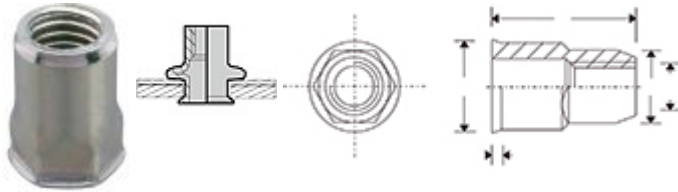

Produits/Ecrous-Goujons/Ecrou-A-Sertir-A-Tete-Reduite-Auto-Affleurante/Acier-Zingue/

ACRSH

TÊTE RÉDUITE AUTO-AFFLEURANTE

FÛT SEMI-HEXAGONAL

ACIER ZINGUÉ

TYPE D	L			D	A	E		BOÎTE CARTON		BOÎTE PLASTIQUE		BLISTER
								ref		ref		ref
ACRSH M4	12	0,5 - 3,0	H 6,1	5.90	7.00	0.50	500	175 804 001 MIHEX	-	-	-	-
ACRSH M5	14	0,5 - 3,0	H 7,1	6.90	8.00	0.50	500	175 805 001 MIHEX	-	-	-	-
ACRSH M6	15,5	0,5 - 3,0	H 9,1	8.90	10.00	0.50	250	175 806 001 MIHEX	-	-	-	-
ACRSH M8	17	0,5 - 3,0	H 11,1	10.90	12.00	0.50	200	175 808 001 MIHEX	-	-	-	-