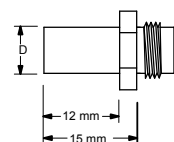

EMBOUT RALLONGÉ L = 18 mm

POUR GO 210
FOR GO 210

TYPE TYPE	D	EMBOUT POUR RIVET Ø RIVET NOSE	CODE ARTICLE ARTICLE CODE
	mm	mm	
NEZ RALLONGÉ / EXTENDED NOSE 18 mm – R-719016	7,0	2,5 - 3,2	621000380 RALLON
NEZ RALLONGÉ / EXTENDED NOSE 18 mm – R-719017	7,0	3,5 - 4,0	621000381 RALLON
NEZ RALLONGÉ / EXTENDED NOSE 18 mm – R-719018	7,5	5,0	621000382 RALLON

POUR GO 180 & GO 171
FOR GO 180 & GO 171

TYPE TYPE	D	EMBOUT POUR RIVET Ø RIVET NOSE	CODE ARTICLE ARTICLE CODE
	mm	mm	
NEZ RALLONGÉ / EXTENDED NOSE 18 mm – R-719007	7,0	2,5 - 3,2	618000811 ARALLO
NEZ RALLONGÉ / EXTENDED NOSE 18 mm – R-719001	7,0	3,5 - 4,0	618000811 RALLON
NEZ RALLONGÉ / EXTENDED NOSE 18 mm – R-719002	8,0	5,0	618000811 BRALLO
NEZ RALLONGÉ / EXTENDED NOSE 18 mm – R-719003	9,0	6,0 - 6,4 - 7,8	618000811 CRALLO

EMBOUT RALLONGÉ L = 12 mm

POUR GO 210
FOR GO 210

TYPE TYPE	D	EMBOUT POUR RIVET Ø RIVET NOSE	CODE ARTICLE ARTICLE CODE
	mm	mm	
NEZ RALLONGÉ / EXTENDED NOSE 12 mm – R-719010	7,0	2,5 - 3,2	621000811 ARALLO
NEZ RALLONGÉ / EXTENDED NOSE 12 mm – R-719011	7,0	3,5 - 4,0	621000811 BRALLO
NEZ RALLONGÉ / EXTENDED NOSE 12 mm – R-719012	7,5	5,0 ALU	621000811 CRALLO
NEZ RALLONGÉ / EXTENDED NOSE 12 mm – R-719013	7,5	5,0 ACIER	621000811 DRALLO