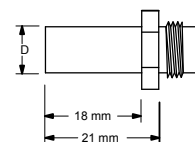

EMBOUT RALLONGÉ L = 18 mm

POUR GO 210
FOR GO 210

TYPE TYPE	D	EMBOUT POUR RIVET Ø RIVET NOSE	CODE ARTICLE ARTICLE CODE
	mm	mm	
NEZ RALLONGÉ / EXTENDED NOSE 18 mm – R-719016	7,0	2,5 - 3,2	621000380 RALLON
NEZ RALLONGÉ / EXTENDED NOSE 18 mm – R-719017	7,0	3,5 - 4,0	621000381 RALLON
NEZ RALLONGÉ / EXTENDED NOSE 18 mm – R-719018	7,5	5,0	621000382 RALLON

POUR GO 180 & GO 171
FOR GO 180 & GO 171

TYPE TYPE	D	EMBOUT POUR RIVET Ø RIVET NOSE	CODE ARTICLE ARTICLE CODE
	mm	mm	
NEZ RALLONGÉ / EXTENDED NOSE 18 mm – R-719007	7,0	2,5 - 3,2	618000811 ARALLO
NEZ RALLONGÉ / EXTENDED NOSE 18 mm – R-719001	7,0	3,5 - 4,0	618000811 RALLON
NEZ RALLONGÉ / EXTENDED NOSE 18 mm – R-719002	8,0	5,0	618000811 BRALLO
NEZ RALLONGÉ / EXTENDED NOSE 18 mm – R-719003	9,0	6,0 - 6,4 - 7,8	618000811 CRALLO

EMBOUT RALLONGÉ L = 12 mm

POUR GO 210
FOR GO 210

TYPE TYPE	D	EMBOUT POUR RIVET Ø RIVET NOSE	CODE ARTICLE ARTICLE CODE
	mm	mm	
NEZ RALLONGÉ / EXTENDED NOSE 12 mm – R-719010	7,0	2,5 - 3,2	621000811 ARALLO
NEZ RALLONGÉ / EXTENDED NOSE 12 mm – R-719011	7,0	3,5 - 4,0	621000811 BRALLO
NEZ RALLONGÉ / EXTENDED NOSE 12 mm – R-719012	7,5	5,0 ALU	621000811 CRALLO
NEZ RALLONGÉ / EXTENDED NOSE 12 mm – R-719013	7,5	5,0 ACIER	621000811 DRALLO