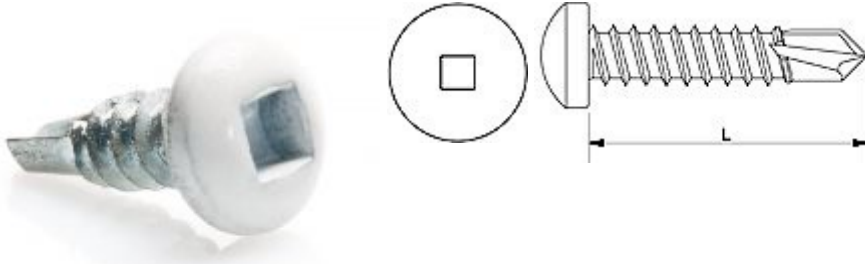

Produits/vis/auto-Perceuse/

TCQ BLANCHE DIN 7504-M

Tête Bombée - Empreinte Carrée

ACIER ZINGUÉ

Ø	L			EMBOUT DE VISSAGE		BOÎTE CARTON		BOÎTE PLASTIQUE		BLISTER
mm	mm	mm	mm		qté	ref	qté	ref	qté	ref
4,2	16,0	3	9	SQ2	500	504 084 216 01BLAN	-	-	-	-