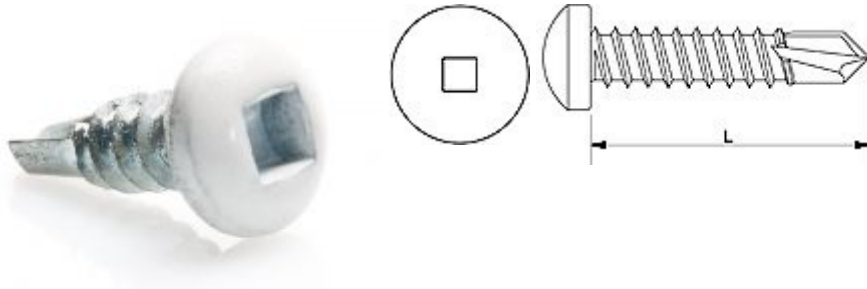

Produits/vis/auto-Perceuse/

TCQ BLANCHE DIN 7504-M

Tête Bombée - Empreinte Carrée

ACIER ZINGUÉ

Ø	L			EMBOUT DE VISSAGE 	BOÎTE CARTON 	BOÎTE PLASTIQUE 	BLISTER 			
mm	mm	mm	mm	qté	ref	qté	ref			
4,2	16,0	3	9	SQ2	500	504 084 216 01BLAN	-	-	-	-