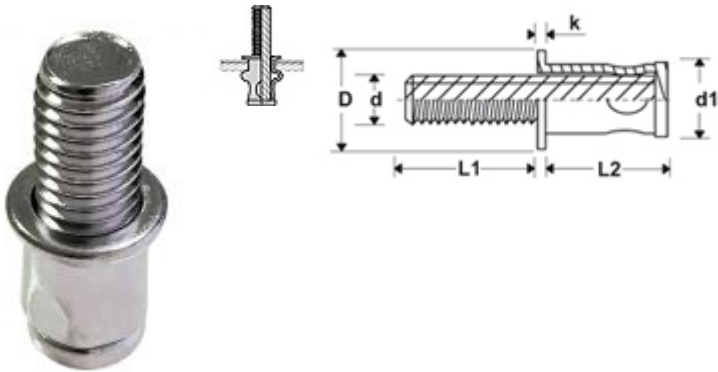

Produits/ecrous-Goujons/goujons-A-Sertir/

ACIER

ACIER

TYPE D	L	L2		D	D1	K		BOÎTE CARTON		BOÎTE PLASTIQUE		BLISTER
								qté		ref		qté
M4-2010	10	8	0,2 - 1,8	8.00	5	0	250	173 420 101	-	-	-	-
M4-2015	15	8	0,2 - 1,8	8.00	5	0	250	173 420 151	-	-	-	-
M5-2010	10	9	0,2 - 1,8	9.00	6	0	250	173 520 101	-	-	-	-
M5-2015	15	9	0,2 - 1,8	9.00	6	0	250	173 520 151	-	-	-	-
M5-3515	15	10	2,0 - 3,3	9.00	6	0	250	173 535 151	-	-	-	-
M6-2510	10	10	0,3 - 2,2	10.00	7	1	200	173 625 101	-	-	-	-
M6-2515	15	10	0,3 - 2,2	10.00	7	1	200	173 625 151	-	-	-	-
M8-3020	20	12	0,3 - 2,8	12.00	9	1	150	173 830 201	-	-	-	-
M8-5015	15	15	3,0 - 4,8	12.00	9	1	150	173 850 151	-	-	-	-
M8-5020	20	15	3,0 - 4,8	12.00	9	1	150	173 850 201	-	-	-	-