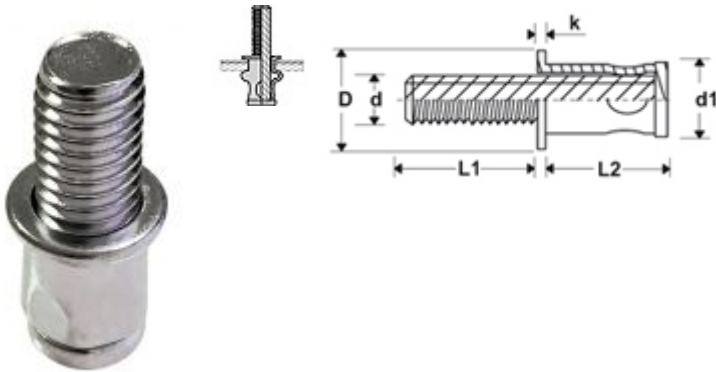

Produits/ecrous-Goujons/goujons-A-Sertir/

ACIER

ACIER

TYPE D	L	L2		D	D1	K		BOÎTE CARTON		BOÎTE PLASTIQUE		BLISTER
								qté		ref		qté
M4-2010	10	8	0,2 - 1,8	8.00	5	0	250	173 420 101	-	-	-	-
M4-2015	15	8	0,2 - 1,8	8.00	5	0	250	173 420 151	-	-	-	-
M5-2010	10	9	0,2 - 1,8	9.00	6	0	250	173 520 101	-	-	-	-
M5-2015	15	9	0,2 - 1,8	9.00	6	0	250	173 520 151	-	-	-	-
M5-3515	15	10	2,0 - 3,3	9.00	6	0	250	173 535 151	-	-	-	-
M6-2510	10	10	0,3 - 2,2	10.00	7	1	200	173 625 101	-	-	-	-
M6-2515	15	10	0,3 - 2,2	10.00	7	1	200	173 625 151	-	-	-	-
M8-3020	20	12	0,3 - 2,8	12.00	9	1	150	173 830 201	-	-	-	-
M8-5015	15	15	3,0 - 4,8	12.00	9	1	150	173 850 151	-	-	-	-
M8-5020	20	15	3,0 - 4,8	12.00	9	1	150	173 850 201	-	-	-	-